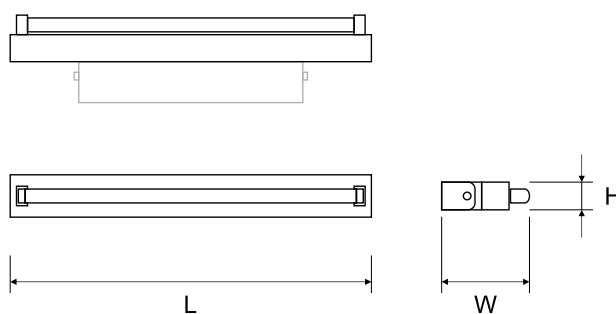

Kataloggruppe: UV-C-LEUCHTENV

Artikelnummer	Abmessungen [mm] L W H	Montagemaße [mm] L	Anzahl pro Palette	Menge in Paket	Nettogewicht [kg]
Art: mit Betriebszeitähler der Lichtquelle					
170011.1021.201	940 50 88	690	130	1	1,7
170011.1031.201	1250 50 88	1000	130	1	2,1
170011.1051.201	940 50 88	690	130	1	1,7
170011.1061.201	1250 50 88	1000	130	1	2,4
170011.1021.201.920	940 50 88	690	130	1	1,7
170011.1031.201.920	1250 50 88	1000	130	1	2,1
170011.1051.201.920	940 50 88	690	130	1	1,8
170011.1061.201.920	1250 50 88	1000	130	1	2,3
Art: mit Betriebszeitähler der Lichtquelle und Fernbedienung					
170011.1021.203	940 50 88	690	130	1	1,7
170011.1031.203	1250 50 88	1000	130	1	2,1
170011.1051.203	940 50 88	690	130	1	1,7
170011.1061.203	1250 50 88	1000	130	1	2,4
Art: STANDARD					
170011.1021.200	940 50 88	690	130	1	1,6
170011.1031.200	1250 50 88	1000	130	1	2,0
170011.1051.200	940 50 88	690	130	1	1,6
170011.1061.200	1250 50 88	1000	130	1	2,3

MEHR BILDER

ZUBEHÖR

	150251.01075	Verstellbare Montagehalterung weiß		-	UV-C 254nm T8 G13 30W Strahlungsrohre
	150251.01084	Mobiler Ständer weiß 1790x610		-	UV-C 254nm T8 G13 36W Strahlungsrohre
	150251.01091	Montagehalterung für mobiles Rack		150251.01085	Schutzgitter 1x900 weiß
				150251.01086	Schutzgitter 1x1200 weiß
				150251.01098	Schutzgitter 2x900 weiß
				150251.01099	Schutzgitter 2x1200 weiß

WARNUNG: Produkt strahlt UV-Strahlen aus. Vermeiden Sie Augen- und Hautkontakt bei nicht abgeschirmter Nutzung des Produkt
Leistungs-Toleranz +/- 10%.
Lichtstrom, Beleuchtungsstärke und Effizienz wurden nach EN ISO 17025:2005 für die Normenreihe EN13032 und nach LM-79 Norm geprüft.
Aktuelle Produktinformationen und Allgemeine Garantiebedingungen verfügbar auf unserer Website www.luglightfactory.de
Detaillierte Informationen zu Lichtströmen und Leistungen für einzelne Indizes finden Sie im Produktdatenblatt.
Die Parameter im Datenblatt sind für Ta=25°C angegeben.
Farbtemperatur-Toleranz +/- 5%.