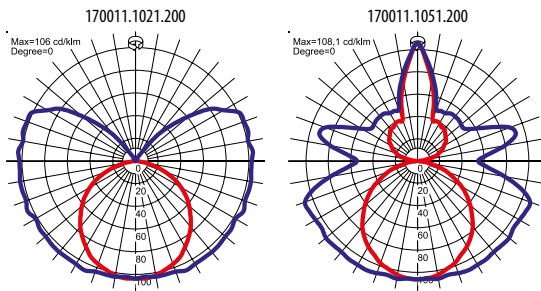

LICHTVERTEILUNGSKURVEN